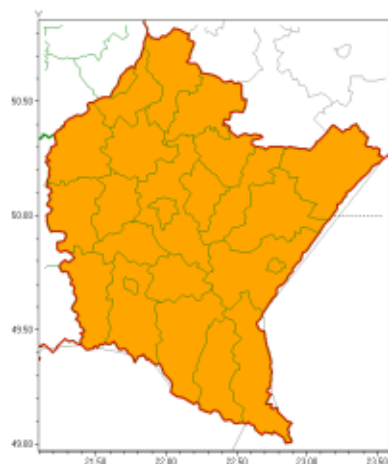

Zasięg ostrzeżeń w województwie

Burze z gradem
2021-06-22 07:24

Upał
2021-06-22 07:24

WOJEWÓDZTWO PODKARPACKIE
OSTRZEŻENIA METEOROLOGICZNE ZBIORCZO NR 102
WYKAZ OBOWIĄZUJĄCYCH OSTRZEŻEŃ
o godz. 07:24 dnia 22.06.2021

Zjawisko/Stopień zagrożenia	Burze z gradem/2
Obszar (w nawiasie numer ostrzeżenia dla powiatu)	powiaty: bieszczadzki(71), brzozowski(60), dębicki(52), jarosławski(52), jasielski(65), kolbuszowski(52), Krosno(59), krośnieński(65), leski(71), leżajski(52), lubaczowski(52), łańcucki(53), mielecki(50), niżański(49), przemyski(59), Przemyśl(57), przeworski(53), ropczycko-sędziszowski(50), rzeszowski(54), Rzeszów(53), sanocki(71), stalowowolski(51), strzyżowski(50), Tarnobrzeg(52), tamobrzeski(52)
Ważność	od godz. 11:00 dnia 22.06.2021 do godz. 24:00 dnia 22.06.2021
Prawdopodobieństwo	80%
Przebieg	Prognozowane są burze, którym miejscami będą towarzyszyć ulewne opady deszczu od 30 mm do 50 mm, oraz porywy wiatru do 100 km/h. Miejscami grad.
SMS	IMGW-PIB OSTRZEGA: BURZE Z GRADEM/2 podkarpackie (wszystkie powiaty) od 11:00/22.06 do 24:00/22.06.2021 deszcz 50 mm, grad, porywy 100 km/h. Dotyczy powiatów: wszystkie powiaty.
RSO	Woj. podkarpackie (wszystkie powiaty), IMGW-PIB wydał ostrzeżenie drugiego stopnia o burzach z gradem
Uwagi	Brak.
Zjawisko/Stopień zagrożenia	Upał/2 ZMIANA