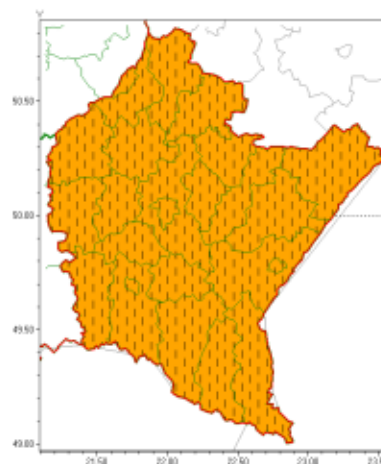

Zasięg ostrzeżeń w województwie

Burze z gradem
2021-06-22 07:24

Upał
2021-06-22 07:24

WOJEWÓDZTWO PODKARPACKIE
OSTRZEŻENIA METEOROLOGICZNE ZBIORCZO NR 102
WYKAZ OBOWIĄZUJĄCYCH OSTRZEŻEŃ
o godz. 07:24 dnia 22.06.2021

Zjawisko/Stopień zagrożenia	Burze z gradem/2
Obszar (w nawiasie numer ostrzeżenia dla powiatu)	powiaty: bieszczadzki(71), brzozowski(60), dębicki(52), jarosławski(52), jasielski(65), kolbuszowski(52), Krosno(59), krośnieński(65), leski(71), leżajski(52), lubaczowski(52), łańcucki(53), mielecki(50), niżański(49), przemyski(59), Przemyśl(57), przeworski(53), ropczycko-sędziszowski(50), rzeszowski(54), Rzeszów(53), sanocki(71), stalowowolski(51), strzyżowski(50), Tarnobrzeg(52), tamobrzeski(52)
Ważność	od godz. 11:00 dnia 22.06.2021 do godz. 24:00 dnia 22.06.2021
Prawdopodobieństwo	80%
Przebieg	Prognozowane są burze, którym miejscami będą towarzyszyć ulewne opady deszczu od 30 mm do 50 mm, oraz porywy wiatru do 100 km/h. Miejscami grad.
SMS	IMGW-PIB OSTRZEGA: BURZE Z GRADEM/2 podkarpackie (wszystkie powiaty) od 11:00/22.06 do 24:00/22.06.2021 deszcz 50 mm, grad, porywy 100 km/h. Dotyczy powiatów: wszystkie powiaty.
RSO	Woj. podkarpackie (wszystkie powiaty), IMGW-PIB wydał ostrzeżenie drugiego stopnia o burzach z gradem
Uwagi	Brak.
Zjawisko/Stopień zagrożenia	Upał/2 ZMIANA